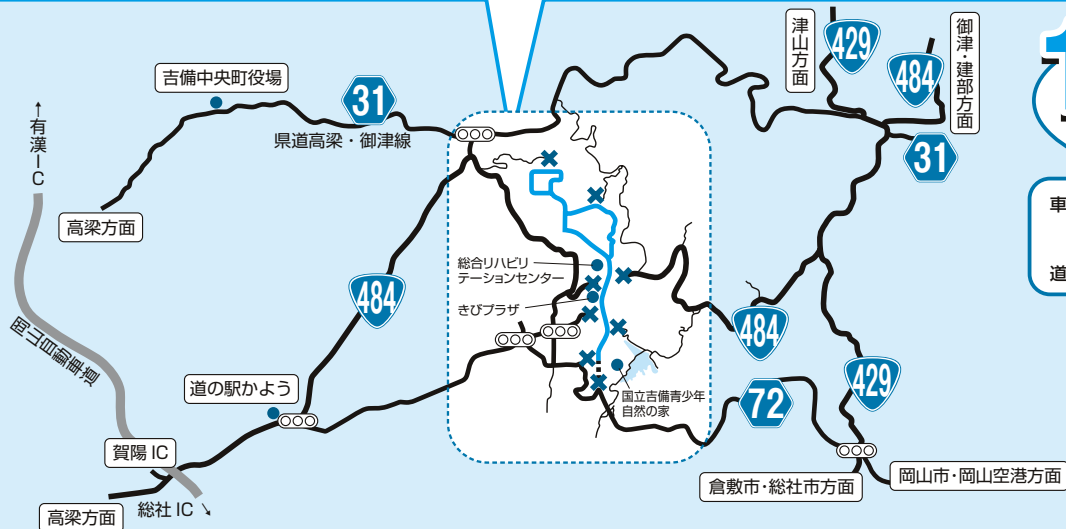

# コース周辺の詳細図

第26回 岡山吉備高原車いすふれあいロードレース

# 交通規制のお知らせ

ご迷惑をおかけしますが、ご協力をお願いします。

**10月13日**  
 9:30～13:40

車いすふれあいロードレース開催のため、上記の時間、  
 の道路(ロードレースコース)と、  
 ×の箇所からロードレースのコース方向への  
 道路が通行禁止となりますので、ご協力をお願いします。

「岡山吉備高原車いすふれあいロードレース」は、緑あふれる吉備高原で、障害のある人もない人も、同じフィールドで共に参加し、競いふれあうロードレースを開催することによって、お互いの理解を深め交流を広めるとともに、競技力向上と、健康や体力づくりを目的として行なわれています。  
 なにかとご不自由をおかけすることがあるとは存じますが、大会の主旨をご理解いただきまして、一層のご支援ご協力を賜りますようお願い申し上げます。