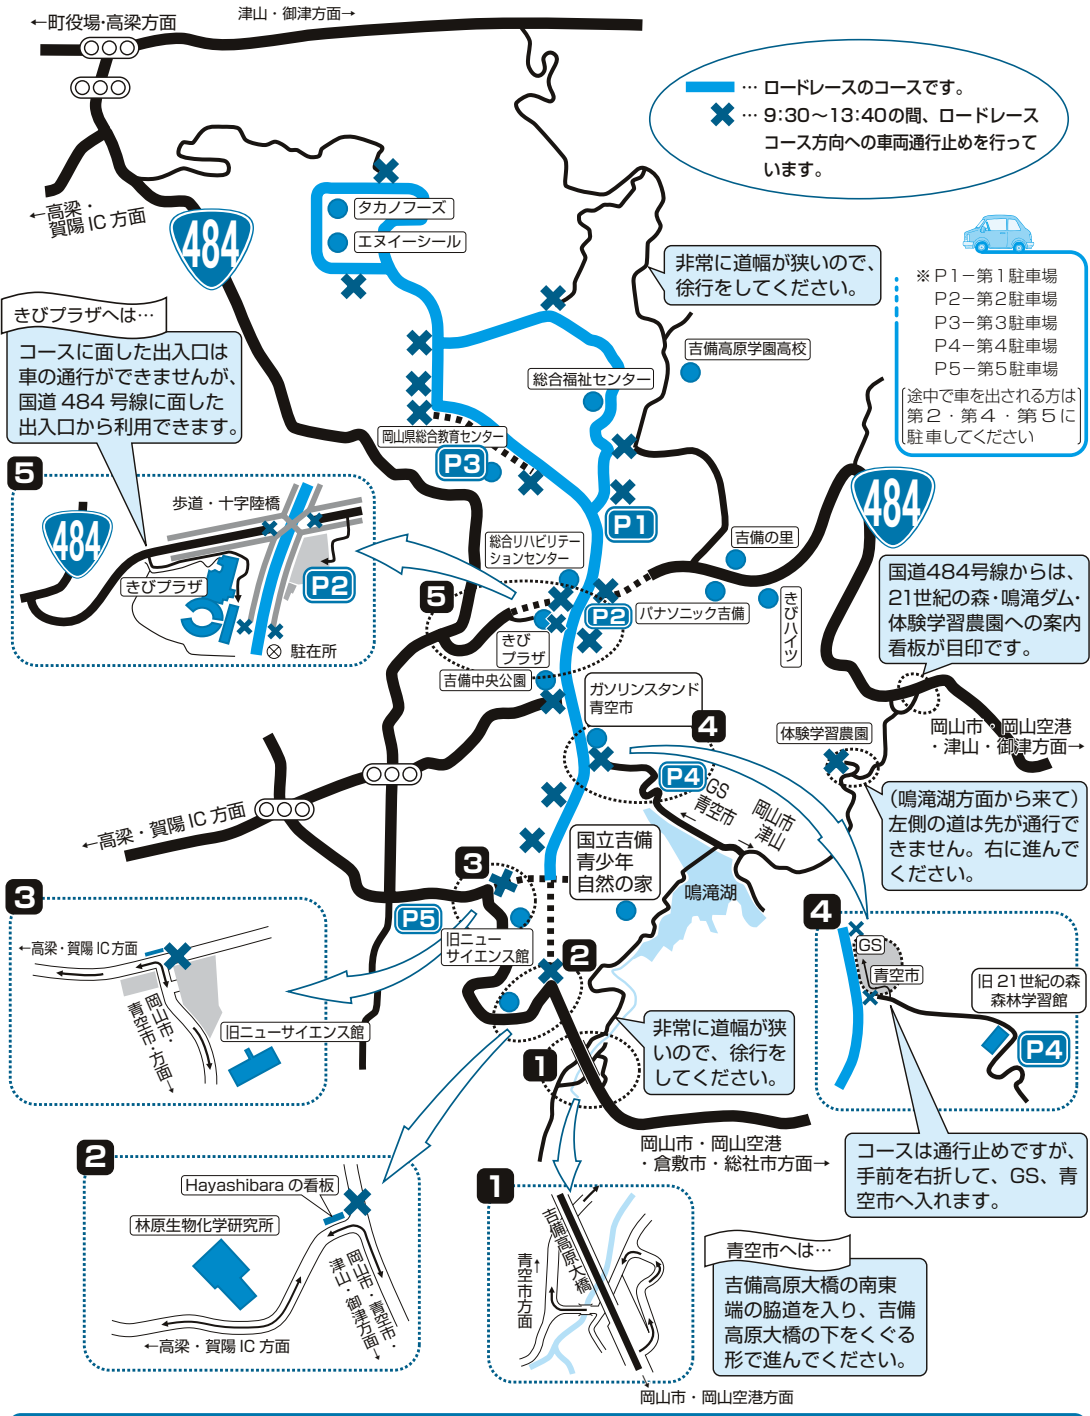

# コース周辺の詳細図

第26回 岡山吉備高原車いすふれあいロードレース

# 交通規制のお知らせ

ご迷惑をおかけしますが、ご協力をお願いします。

**10月13日**  
 9:30～13:40

車いすふれあいロードレース開催のため、上記の時間、  
 の道路(ロードレースコース)と、  
 ×の箇所からロードレースのコース方向への  
 道路が通行禁止となりますので、ご協力をお願いします。

「岡山吉備高原車いすふれあいロードレース」は、緑あふれる吉備高原で、障害のある人もない人も、同じフィールドで共に参加し、競いふれあうロードレースを開催することによって、お互いの理解を深め交流を広めるとともに、競技力向上と、健康や体力づくりを目的として行なわれています。  
 なにかとご不自由をおかけすることがあるとは存じますが、大会の主旨をご理解いただきまして、一層のご支援ご協力を賜りますようお願い申し上げます。

お問い合わせ ● 大会事務局 ☎(0866) 56-8119 ● 岡山北警察署 ☎(086) 724-0110