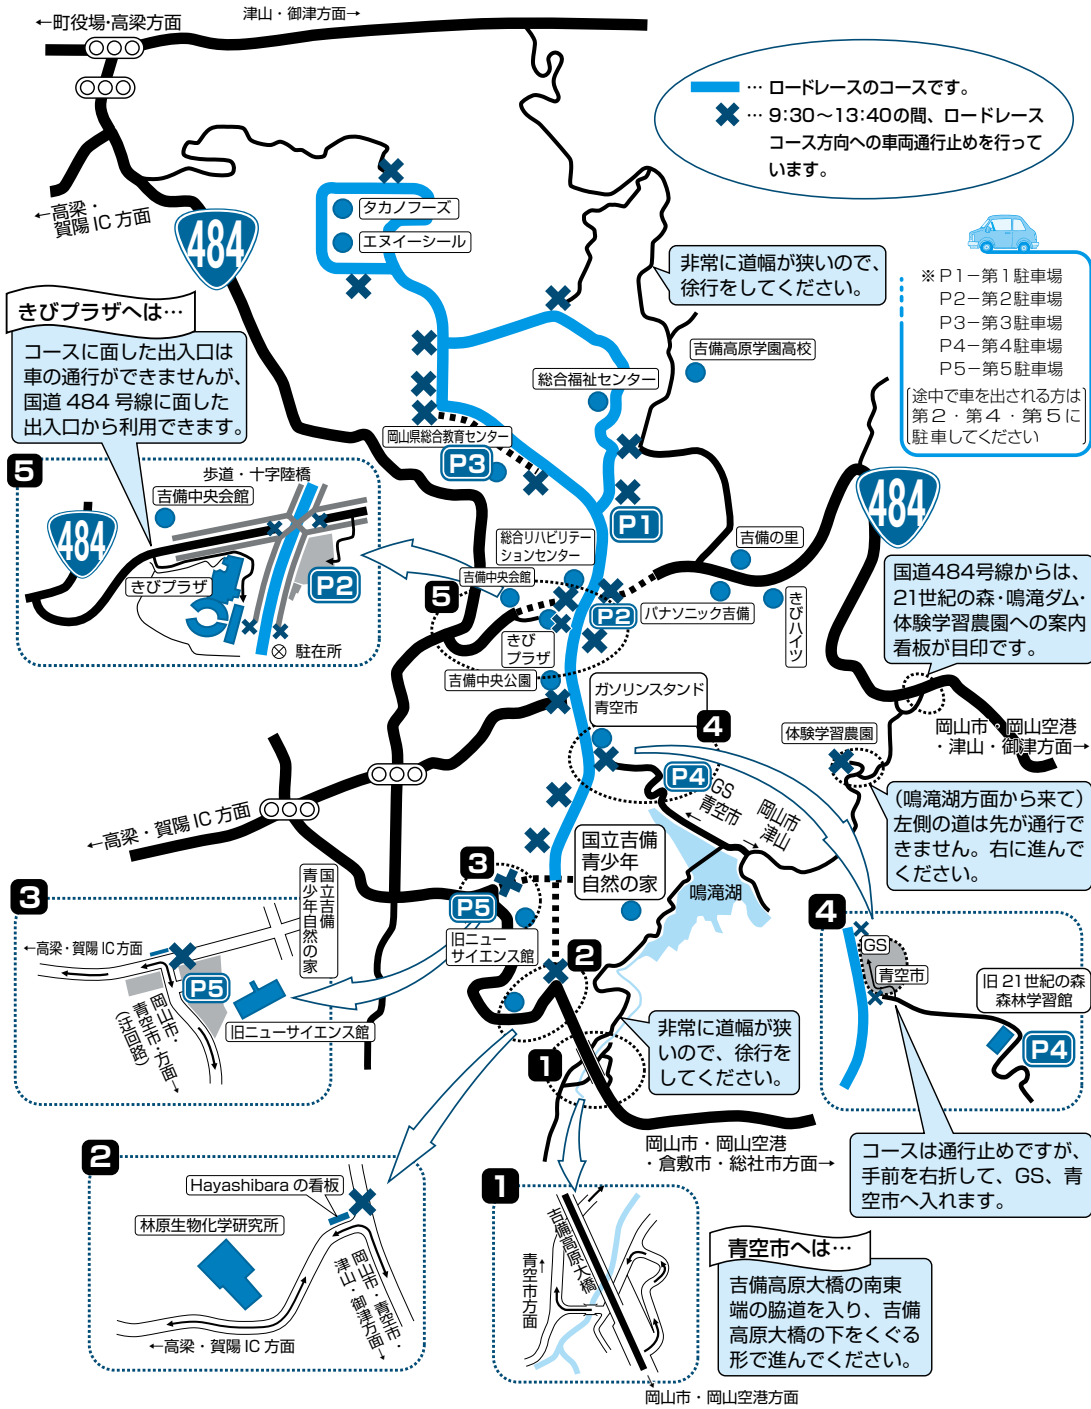

# コース周辺の詳細図

**ご迷惑をおかけしますが、ご協力をお願いします。**

**10月12日**  
9:30~13:40

車いすふれあいロードレース開催のため、上記の時間、  
の道路(ロードレースコース)と、  
×の箇所からロードレースのコース方向への  
道路が通行禁止となりますので、ご協力をお願いします。

「岡山吉備高原車いすふれあいロードレース」は、緑あふれる吉備高原で、障害のある人もない人も、同じフィールドで共に参加し、競いふれあうロードレースを開催することによって、お互いの理解を深め交流を広めるとともに、競技力向上と、健康や体力づくりを目的として行なわれています。なにかとご不自由をおかけすることがあるとは存じますが、大会の主旨をご理解いただきまして、一層のご支援ご協力を賜りますようお願い申し上げます。

お問い合わせ ● 大会事務局 ☎(0866) 56-8119 ● 岡山北警察署 ☎(086) 724-0110

第27回 岡山吉備高原車いすふれあいロードレース

「交通規制のお知らせ」

oct.2014