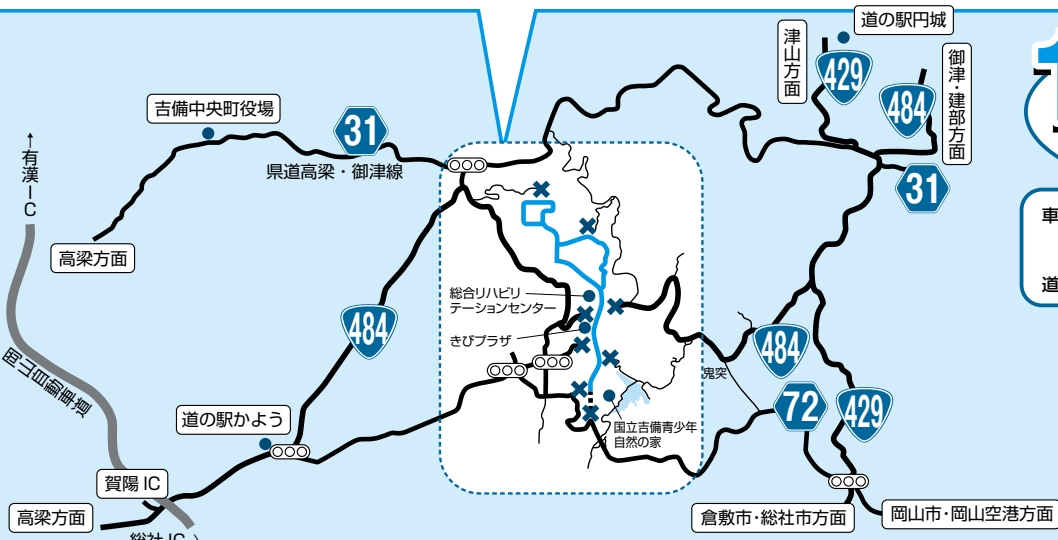

# コース周辺の詳細図

**ご迷惑をおかけしますが、ご協力をお願いします。**

**10月12日**  
9:30~13:40

車いすふれあいロードレース開催のため、上記の時間、  
の道路(ロードレースコース)と、  
×の箇所からロードレースのコース方向への  
道路が通行禁止となりますので、ご協力をお願いします。

「岡山吉備高原車いすふれあいロードレース」は、緑あふれる吉備高原で、障害のある人もない人も、同じフィールドで共に参加し、競いふれあうロードレースを開催することによって、お互いの理解を深め交流を広めるとともに、競技力向上と、健康や体力づくりを目的として行なわれています。なにかとご不自由をおかけすることがあるとは存じますが、大会の主旨をご理解いただきまして、一層のご支援ご協力を賜りますようお願い申し上げます。

お問い合わせ ● 大会事務局 ☎(0866) 56-8119 ● 岡山北警察署 ☎(086) 724-0110

第27回 岡山吉備高原車いすふれあいロードレース

「交通規制のお知らせ」

oct.2014