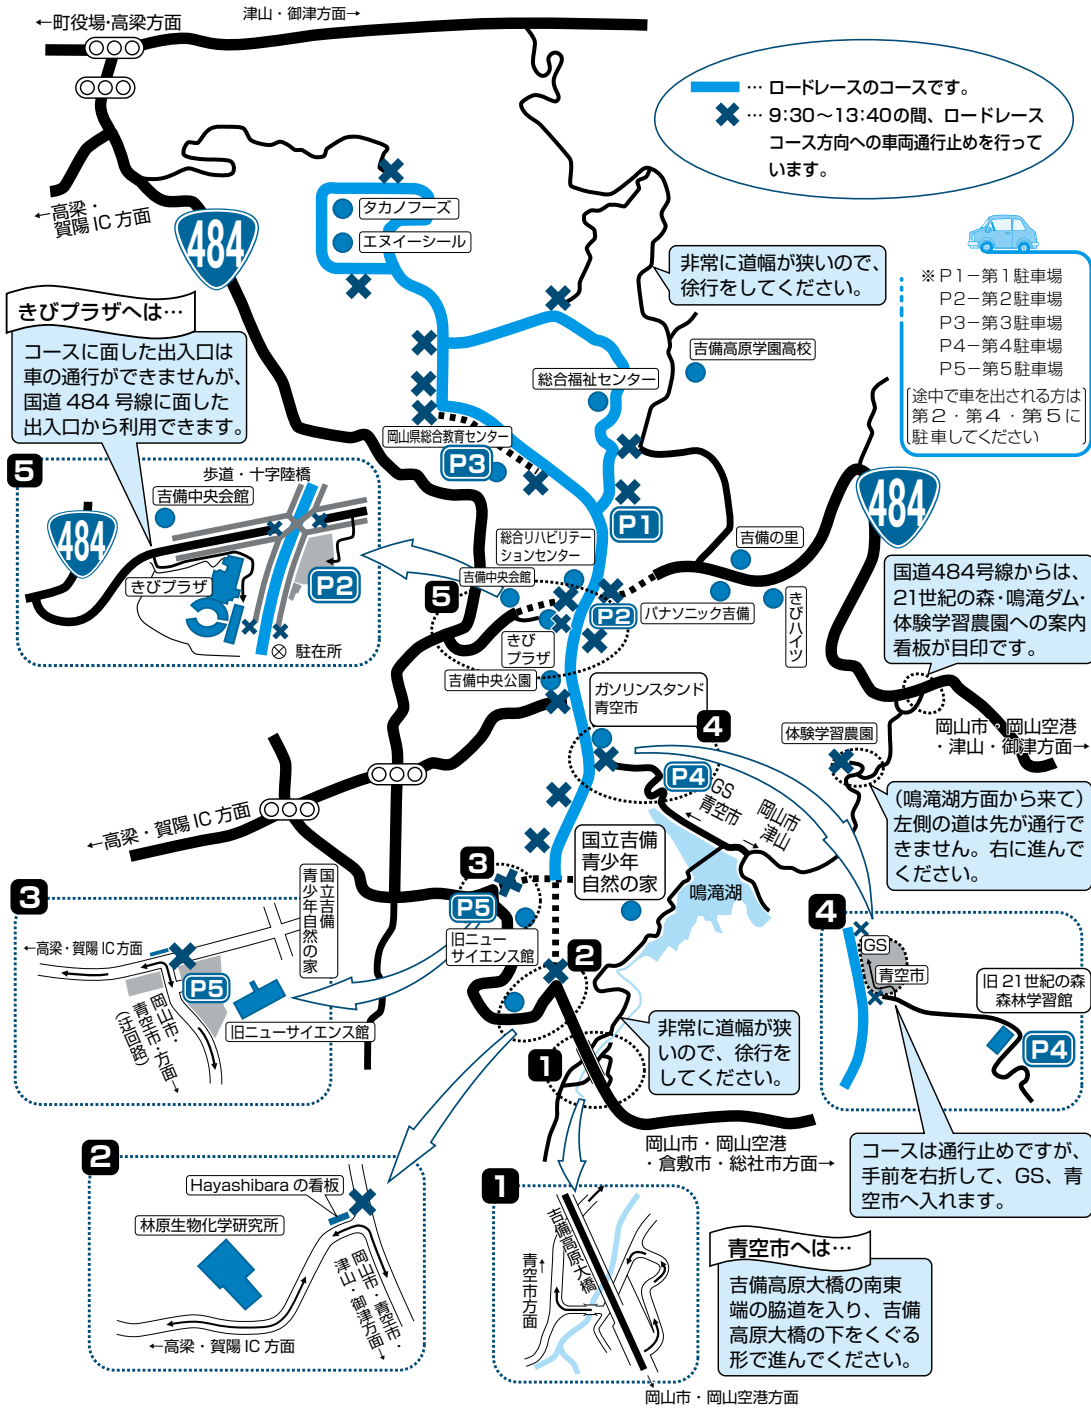

# コース周辺の詳細図

**ご迷惑をおかけしますが、ご協力をお願いします。**

**10月11日**  
9:30~13:40

車いすふれあいロードレース開催のため、上記の時間、  
の道路(ロードレースコース)と、  
×の箇所からロードレースのコース方向への  
道路が通行禁止となりますので、ご協力をお願いします。

「岡山吉備高原車いすふれあいロードレース」は、緑あふれる吉備高原で、障害のある人もない人も、同じフィールドで共に参加し、競いふれあうロードレースを開催することによって、お互いの理解を深め交流を広めるとともに、競技力向上と、健康や体力づくりを目的として行なわれています。  
なにかとご不自由をおかけすることがあるとは存じますが、大会の主旨をご理解いただきまして、一層のご支援ご協力を賜りますようお願い申し上げます。

お問い合わせ ● 大会事務局 ☎(0866) 56-8119 ● 岡山北警察署 ☎(086) 724-0110

第28回 岡山吉備高原車いすふれあいロードレース