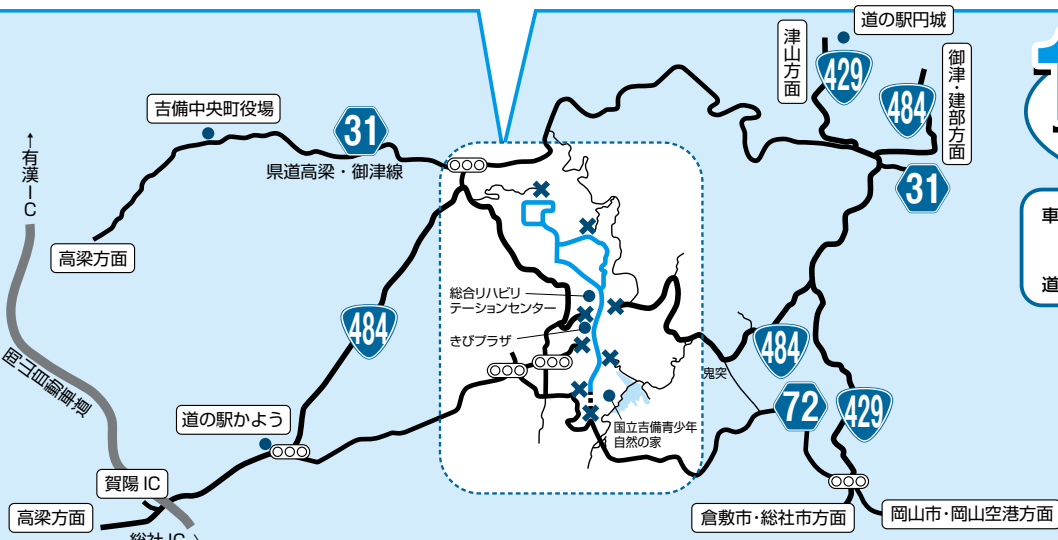

# コース周辺の詳細図

**ご迷惑をおかけしますが、ご協力をお願いします。**

**10月11日**  
9:30~13:40

車いすふれあいロードレース開催のため、上記の時間、  
の道路(ロードレースコース)と、  
×の箇所からロードレースのコース方向への  
道路が通行禁止となりますので、ご協力をお願いします。

「岡山吉備高原車いすふれあいロードレース」は、緑あふれる吉備高原で、障害のある人もない人も、同じフィールドで共に参加し、競いふれあうロードレースを開催することによって、お互いの理解を深め交流を広めるとともに、競技力向上と、健康や体力づくりを目的として行なわれています。  
なにかとご不自由をおかけすることがあるとは存じますが、大会の主旨をご理解いただきまして、一層のご支援ご協力を賜りますようお願い申し上げます。

お問い合わせ ● 大会事務局 ☎(0866) 56-8119 ● 岡山北警察署 ☎(086) 724-0110

第28回 岡山吉備高原車いすふれあいロードレース