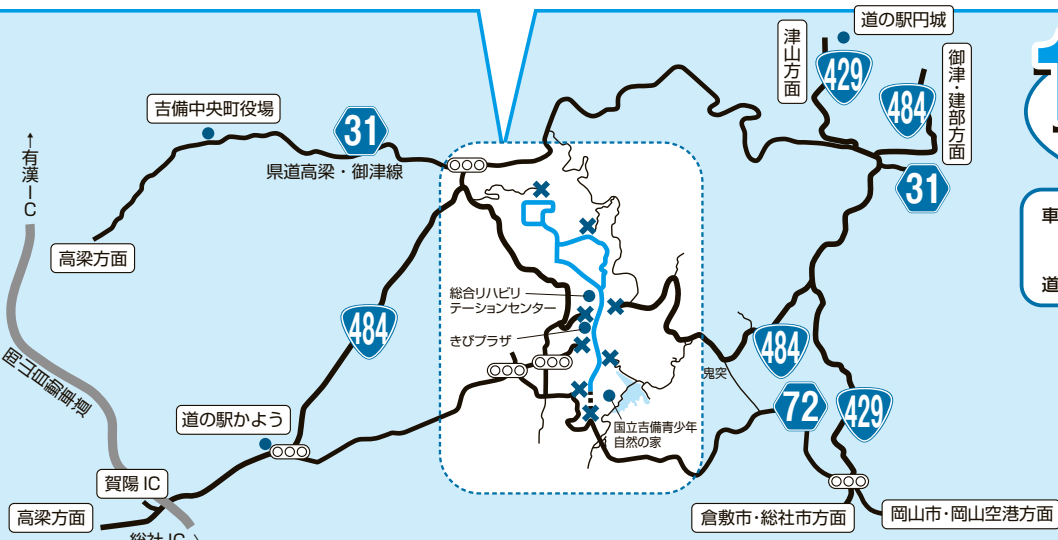

コース周辺の詳細図

第29回 岡山吉備高原車いすふれあいロードレース

「交通規制のお知らせ」

ご迷惑をおかけしますが、ご協力をお願いします。

10月9日
9:30~13:40

車いすふれあいロードレース開催のため、上記の時間、
の道路(ロードレースコース)と、
×の箇所からロードレースのコース方向への
道路が通行禁止となりますので、ご協力をお願いします。

「岡山吉備高原車いすふれあいロードレース」は、緑あふれる吉備高原で、障害のある人もない人も、同じフィールドで共に参加し、競いふれあうロードレースを開催することによって、お互いの理解を深め交流を広めるとともに、競技力向上と、健康や体力づくりを目的として行なわれています。なにかとご不自由をおかけすることがあるとは存じますが、大会の主旨をご理解いただきまして、一層のご支援ご協力を賜りますようお願い申し上げます。

お問い合わせ ● 大会事務局 ☎(0866) 56-8119 ● 岡山北警察署 ☎(086) 724-0110