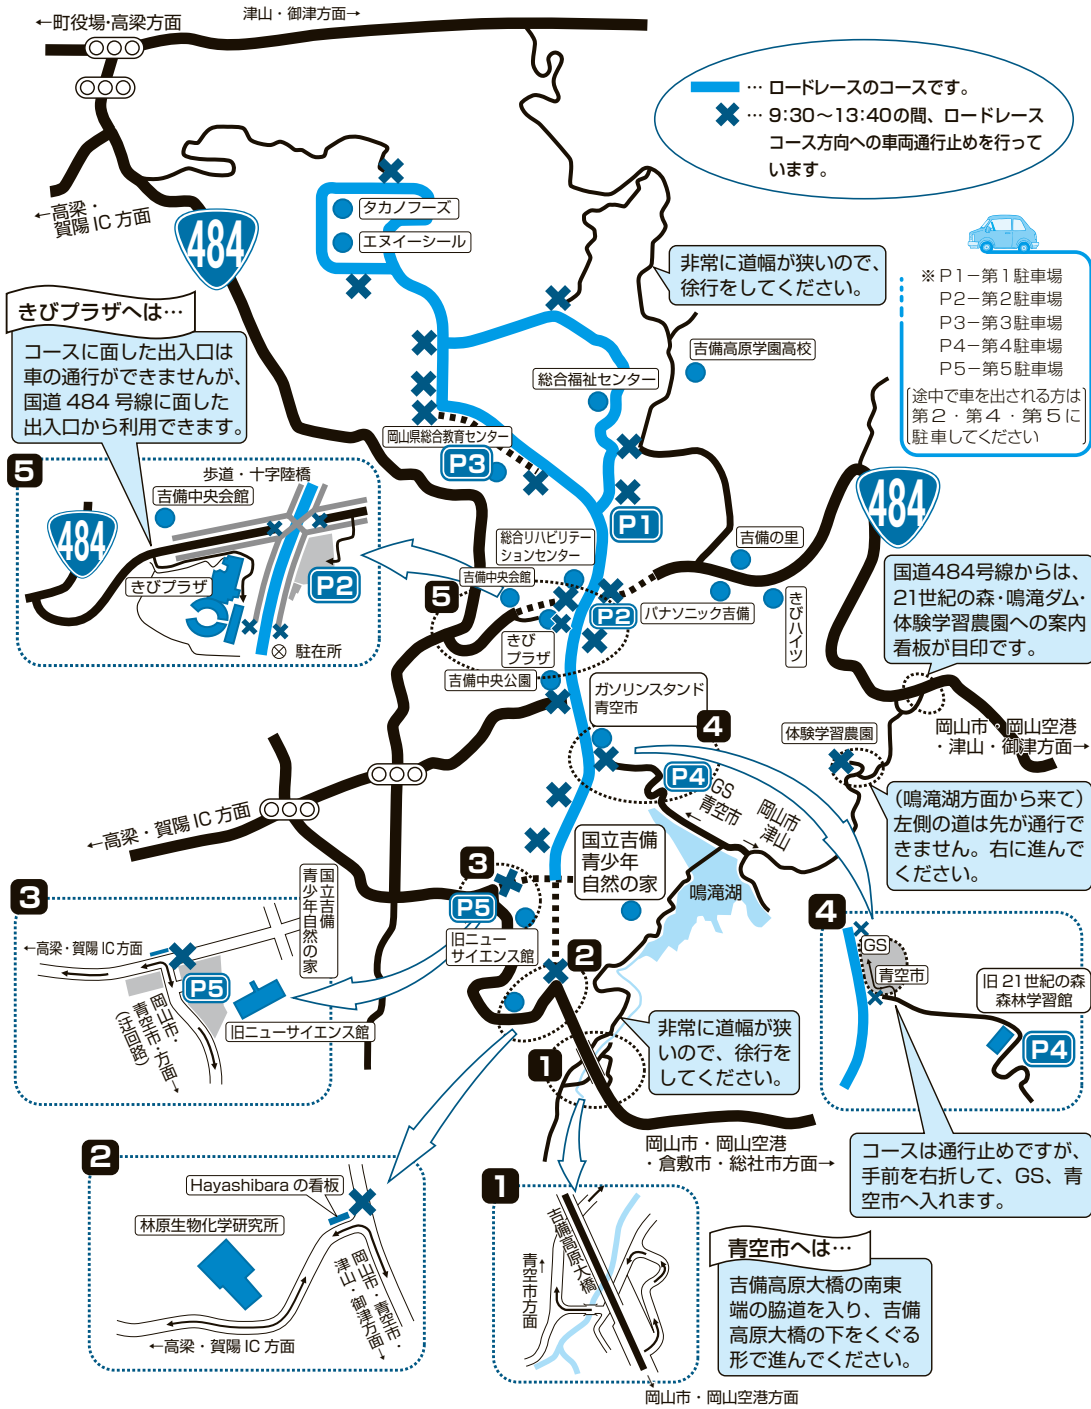

コース周辺の詳細図

第29回 岡山吉備高原車いすふれあいロードレース

「交通規制のお知らせ」

ご迷惑をおかけしますが、ご協力をお願いします。

10月9日
9:30~13:40

車いすふれあいロードレース開催のため、上記の時間、
の道路(ロードレースコース)と、
×の箇所からロードレースのコース方向への
道路が通行禁止となりますので、ご協力をお願いします。

「岡山吉備高原車いすふれあいロードレース」は、緑あふれる吉備高原で、障害のある人もない人も、同じフィールドで共に参加し、競いふれあうロードレースを開催することによって、お互いの理解を深め交流を広めるとともに、競技力向上と、健康や体力づくりを目的として行なわれています。なにかとご不自由をおかけすることがあるとは存じますが、大会の主旨をご理解いただきまして、一層のご支援ご協力を賜りますようお願い申し上げます。

お問い合わせ ● 大会事務局 ☎(0866) 56-8119 ● 岡山北警察署 ☎(086) 724-0110