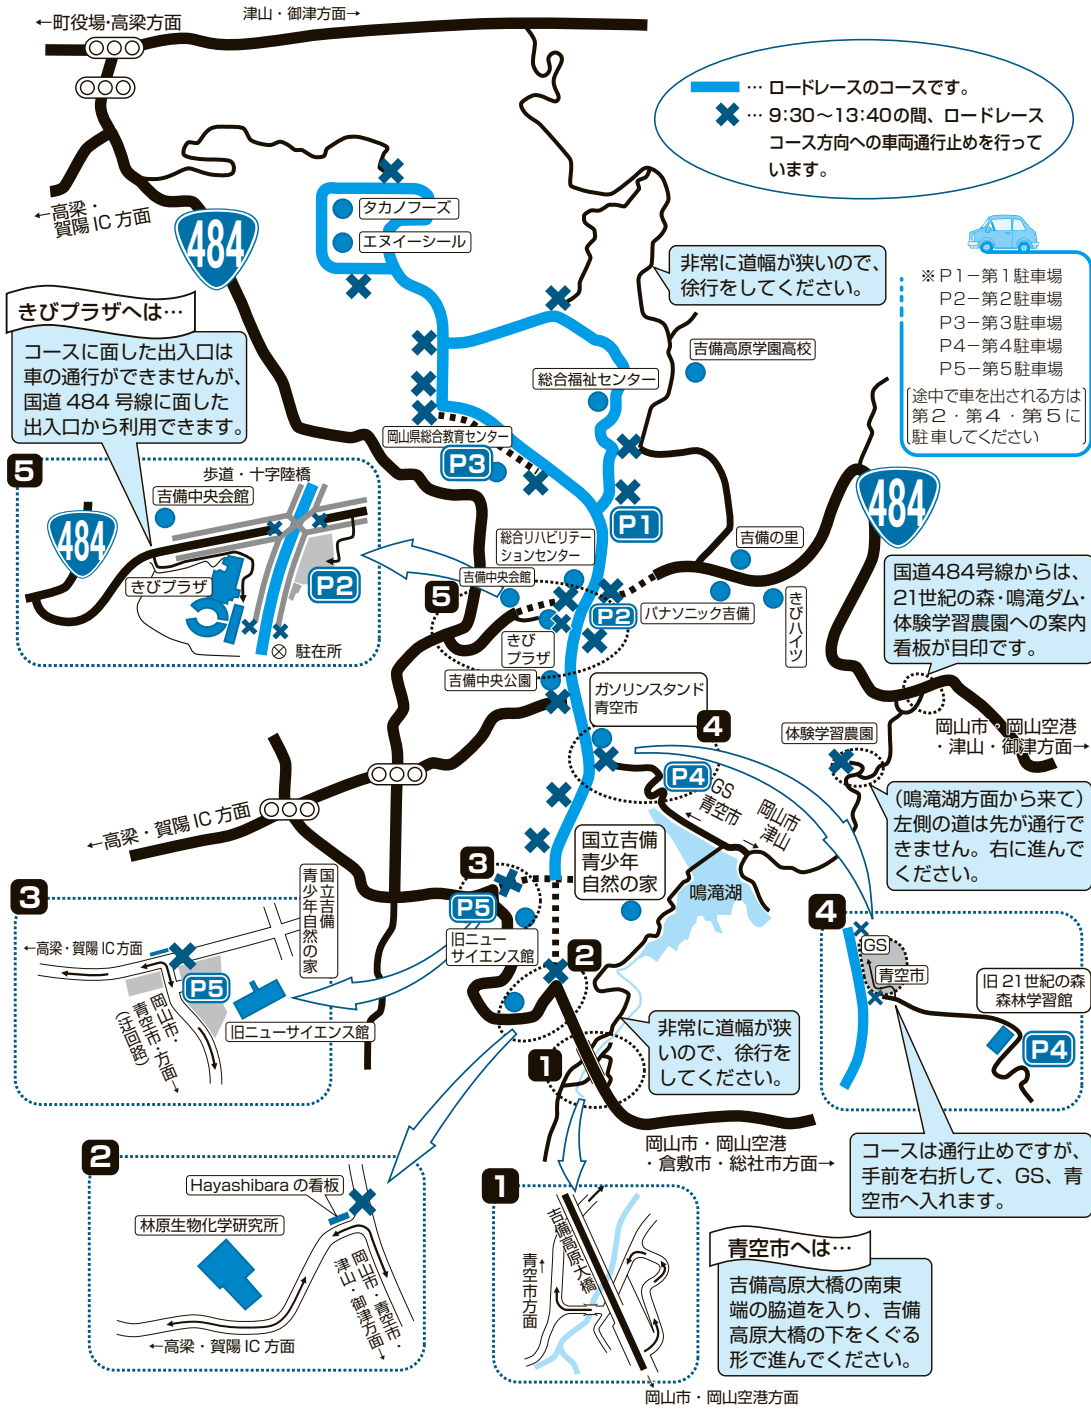

コース周辺の詳細図

ご迷惑をおかけしますが、ご協力をお願いします。

10月8日

9:30~13:40

車いすふれあいロードレース開催のため、上記の時間、
の道路(ロードレースコース)と、
×の箇所からロードレースのコース方向への
道路が通行禁止となりますので、ご協力をお願いします。

「岡山吉備高原車いすふれあいロードレース」は、緑あふれる吉備高原で、障害のある人もない人も、同じフィールドで共に参加し、競いふれあうロードレースを開催することによって、お互いの理解を深め交流を広めるとともに、競技力向上と、健康や体力づくりを目的として行なわれています。なにかとご不自由をおかけすることがあるとは存じますが、大会の主旨をご理解いただきまして、一層のご支援ご協力を賜りますようお願い申し上げます。

第30回 岡山吉備高原車いすふれあいロードレース

「交通規制のお知らせ」

お問い合わせ ● 大会事務局 ☎(0866) 56-8119 ● 岡山北警察署 ☎(086) 724-0110