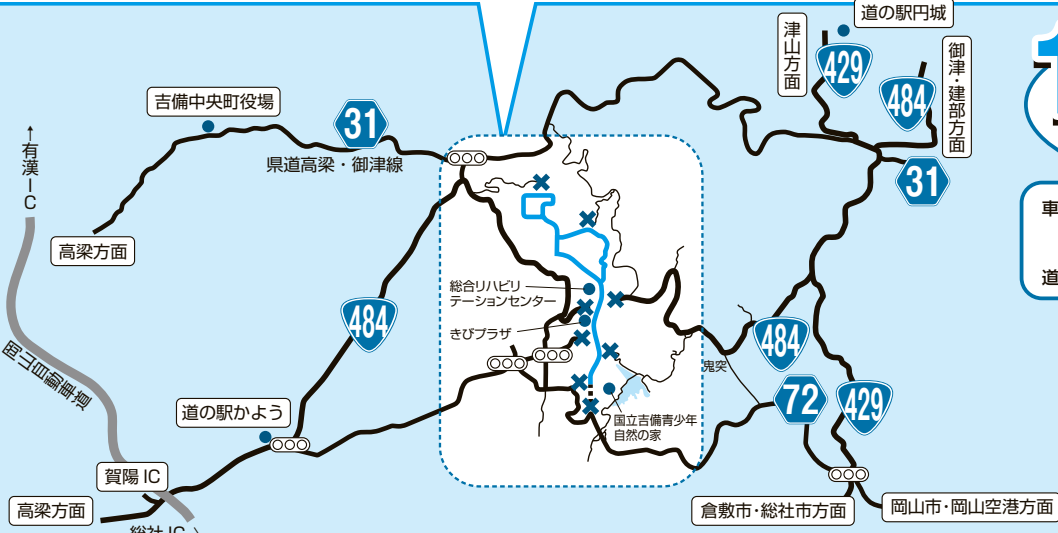

コース周辺の詳細図

ご迷惑をおかけしますが、ご協力をお願いします。

10月8日

9:30~13:40

車いすふれあいロードレース開催のため、上記の時間、
の道路(ロードレースコース)と、
×の箇所からロードレースのコース方向への
道路が通行禁止となりますので、ご協力をお願いします。

「岡山吉備高原車いすふれあいロードレース」は、緑あふれる吉備高原で、障害のある人もない人も、同じフィールドで共に参加し、競いふれあうロードレースを開催することによって、お互いの理解を深め交流を広めるとともに、競技力向上と、健康や体力づくりを目的として行なわれています。なにかとご不自由をおかけすることがあるとは存じますが、大会の主旨をご理解いただきまして、一層のご支援ご協力を賜りますようお願い申し上げます。

第30回 岡山吉備高原車いすふれあいロードレース

「交通規制のお知らせ」

お問い合わせ ● 大会事務局 ☎(0866) 56-8119 ● 岡山北警察署 ☎(086) 724-0110