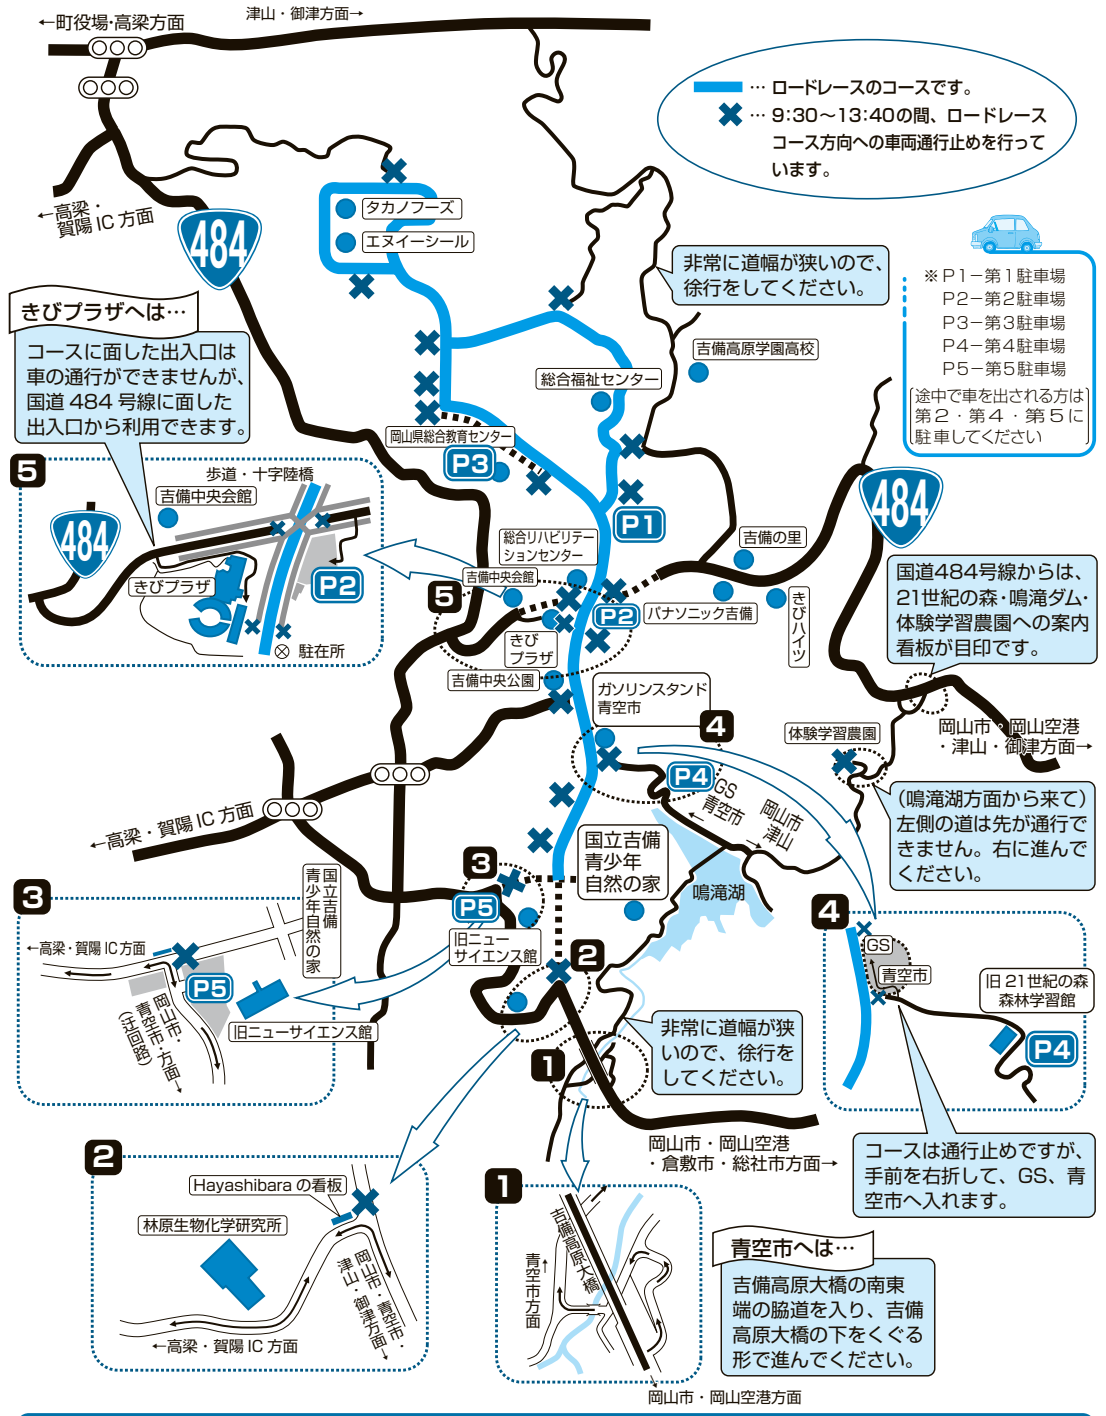

コース周辺の詳細図

● …ロードレースのコースです。
 × …9:30~13:40の間、ロードレースコース方向への車両通行止めを行っています。

- ※ P1-第1駐車場
 - ※ P2-第2駐車場
 - ※ P3-第3駐車場
 - ※ P4-第4駐車場
 - ※ P5-第5駐車場
- (途中で車を出される方は第2・第4・第5に駐車してください)

交通規制のお知らせ

第31回 岡山吉備高原車いすふれあいロードレース

oct.2018

ご迷惑をおかけしますが、ご協力をお願いします。

10月7日
 9:30~13:40

車いすふれあいロードレース開催のため、上記の時間の道路(ロードレースコース)と、
 ×の箇所からロードレースのコース方向への道路が通行禁止となりますので、ご協力をお願いします。

「岡山吉備高原車いすふれあいロードレース」は、緑あふれる吉備高原で、障害のある人もない人も、同じフィールドで共に参加し、競いふれあうロードレースを開催することによって、お互いの理解を深め交流を広めるとともに、競技力向上と、健康や体力づくりを目的として行なわれています。
 なにかとご不自由をおかけすることがあるとは存じますが、大会の主旨をご理解いただきまして、一層のご支援ご協力を賜りますようお願い申し上げます。

お問い合わせ ● 大会事務局 ☎(0866) 56-8119 ● 岡山北警察署 ☎(086) 724-0110