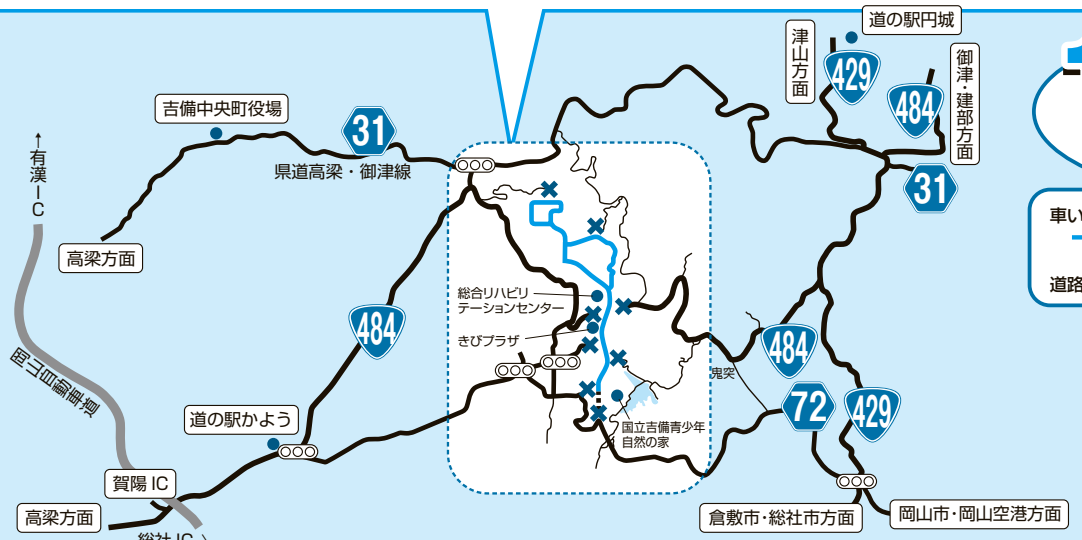

コース周辺の詳細図

● …ロードレースのコースです。
 × …9:30~13:40の間、ロードレースコース方向への車両通行止めを行っています。

- ※ P1-第1駐車場
 - ※ P2-第2駐車場
 - ※ P3-第3駐車場
 - ※ P4-第4駐車場
 - ※ P5-第5駐車場
- (途中で車を出される方は第2・第4・第5に駐車してください)

交通規制のお知らせ

第31回 岡山吉備高原車いすふれあいロードレース

oct.2018

ご迷惑をおかけしますが、ご協力をお願いします。

10月7日
 9:30~13:40

車いすふれあいロードレース開催のため、上記の時間の道路(ロードレースコース)と、
 ×の箇所からロードレースのコース方向への道路が通行禁止となりますので、ご協力をお願いします。

「岡山吉備高原車いすふれあいロードレース」は、緑あふれる吉備高原で、障害のある人もない人も、同じフィールドで共に参加し、競いふれあうロードレースを開催することによって、お互いの理解を深め交流を広めるとともに、競技力向上と、健康や体力づくりを目的として行なわれています。
 なにかとご不自由をおかけすることがあるとは存じますが、大会の主旨をご理解いただきまして、一層のご支援ご協力を賜りますようお願い申し上げます。