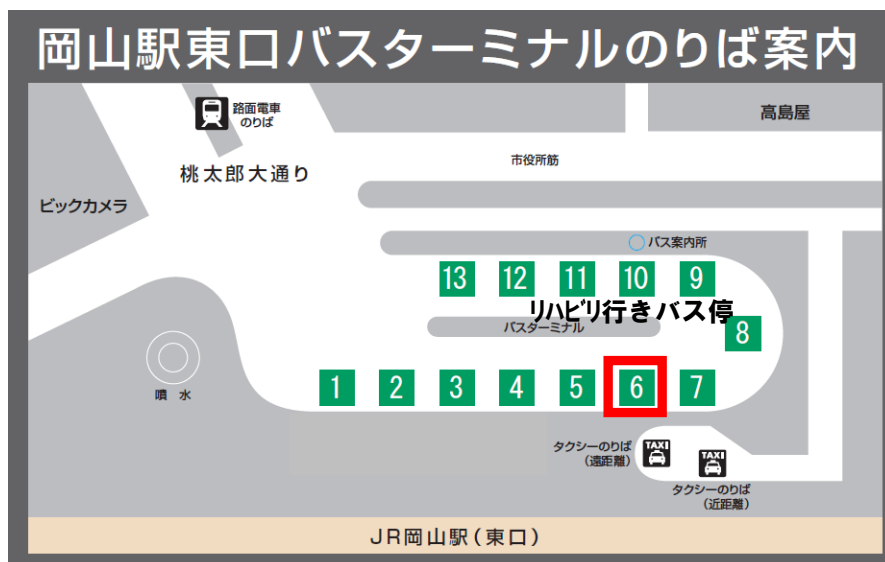

臨時バス運行のお知らせ

大会当日は以下の内容で臨時バスを運行します。

岡山駅東口と会場間の直行便です。便利なバスをご利用ください。

行きの会場着『中央公園口』から、選手受付場所までは徒歩5分程度かかります。

10月9日(日) 片道 1,050円 中鉄バス運行

※料金は2022年9月現在です。変更されることがございますのでご確認ください。

■行き 7:00発 岡山駅東口バスターミナル 6番乗り場

■帰り 13:15発 きびプラザ前

※帰りは路線バスをご利用ください。(休日通常便)