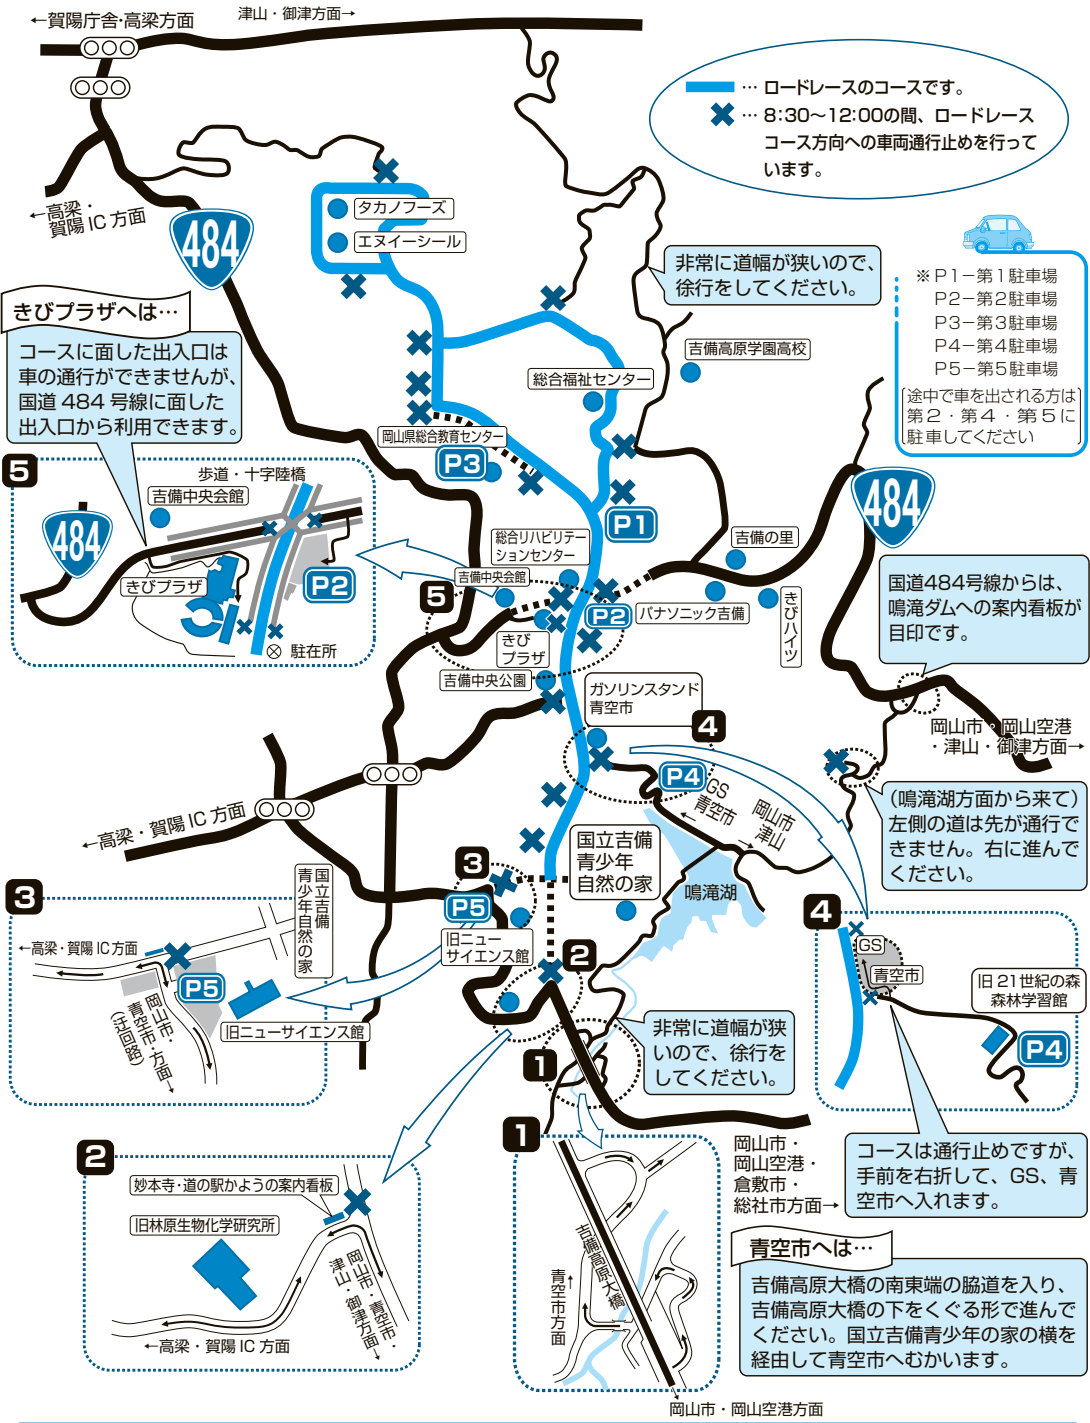

コース周辺の詳細図

第34回 岡山吉備高原車いすふれあいロードレース

「交通規制のお知らせ」

ご迷惑をおかけしますが、ご協力をお願いします。

10月9日
8:30~12:00

車いすふれあいロードレース開催のため、上記の時間の道路(ロードレースコース)と、Xの箇所からロードレースのコース方向への道路が通行禁止となりますので、ご協力をお願いします。

「岡山吉備高原車いすふれあいロードレース」は、緑あふれる吉備高原で、障害のある人もない人も、同じフィールドで共に参加し、競いふれあうロードレースを開催することによって、お互いの理解を深め交流を広めるとともに、競技力向上と、健康や体力づくりを目的として行なわれています。なにかとご不自由をおかけすることがあるとは存じますが、大会の主旨をご理解いただきまして、一層のご支援ご協力を賜りますようお願い申し上げます。

お問い合わせ ● 大会事務局 ☎(0866) 56-8119 ● 岡山北警察署 ☎(086) 724-0110