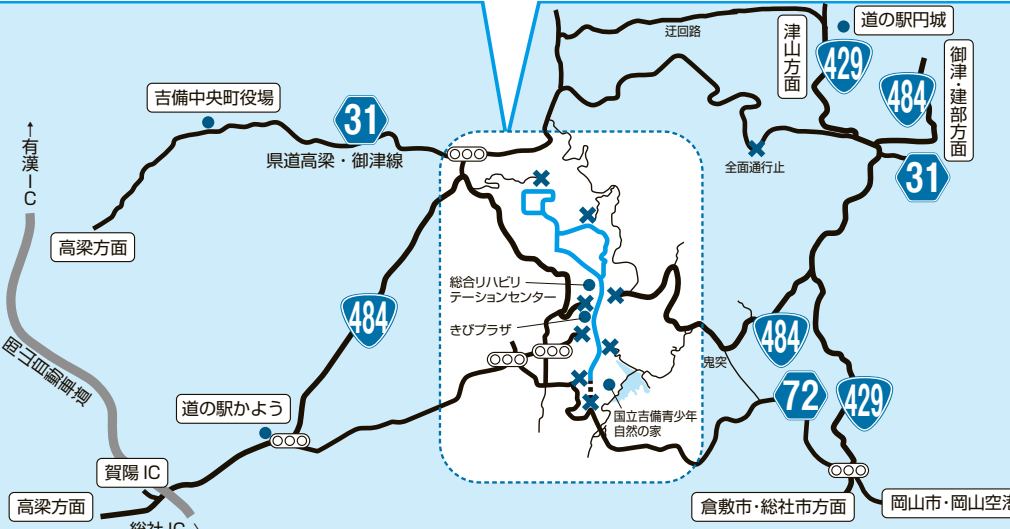

## コース周辺の詳細図

ご迷惑をおかけしますが、ご協力をお願いします。

**10月8日**  
 9:30~13:40

車いすふれあいロードレース開催のため、上記の時間、  
 の道路(ロードレースコース)と、  
 ×の箇所からロードレースのコース方向への  
 道路が通行禁止となりますので、ご協力をお願いします。

「岡山吉備高原車いすふれあいロードレース」は、緑あふれる吉備高原で、障害のある人もない人も、同じフィールドで共に参加し、競いふれあうロードレースを開催することによって、お互いの理解を深め交流を広めるとともに、競技力向上と、健康や体力づくりを目的として行なわれています。なにかとご不自由をおかけすることがあるとは存じますが、大会の主旨をご理解いただきまして、一層のご支援ご協力を賜りますようお願い申し上げます。