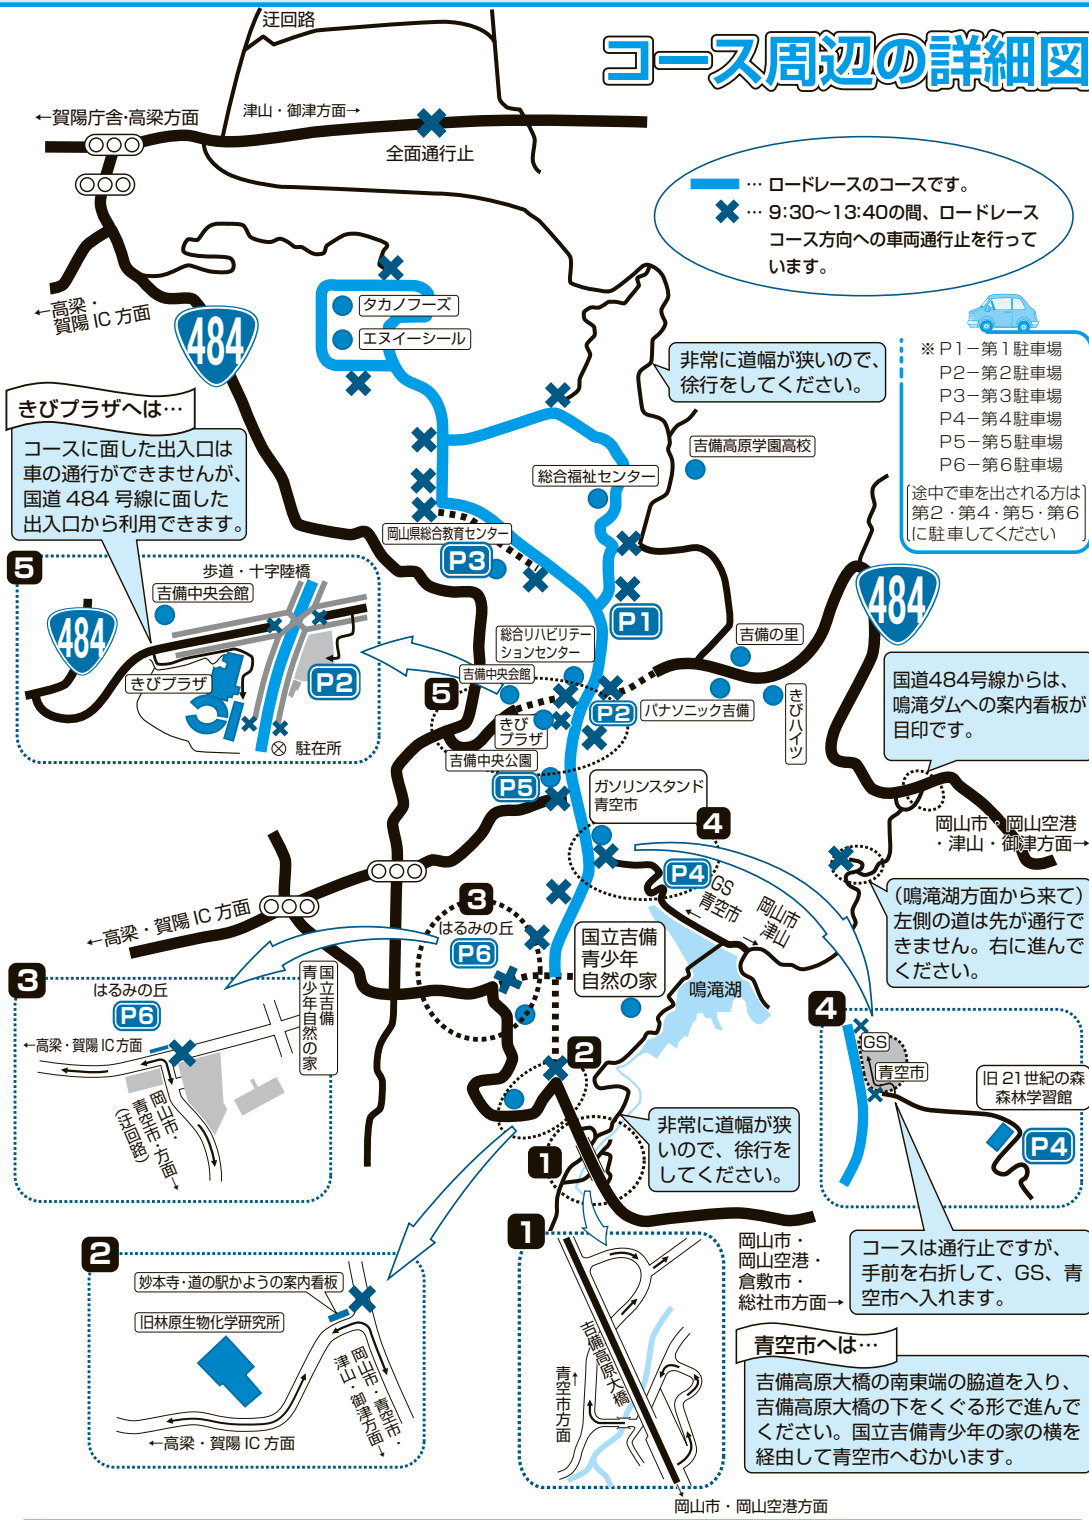

# 「交通規制のお知らせ」

## コース周辺の詳細図

ご迷惑をおかけしますが、ご協力をお願いします。

**10月8日**  
 9:30~13:40

車いすふれあいロードレース開催のため、上記の時間、  
 の道路(ロードレースコース)と、  
 ×の箇所からロードレースのコース方向への  
 道路が通行禁止となりますので、ご協力をお願いします。

「岡山吉備高原車いすふれあいロードレース」は、緑あふれる吉備高原で、障害のある人もない人も、同じフィールドで共に参加し、競いふれあうロードレースを開催することによって、お互いの理解を深め交流を広めるとともに、競技力向上と、健康や体力づくりを目的として行なわれています。なにかとご不自由をおかけすることがあるとは存じますが、大会の主旨をご理解いただきまして、一層のご支援ご協力を賜りますようお願い申し上げます。

お問い合わせ ● 大会事務局 ☎(0866) 56-8119 ● 岡山北警察署 ☎(086) 724-0110