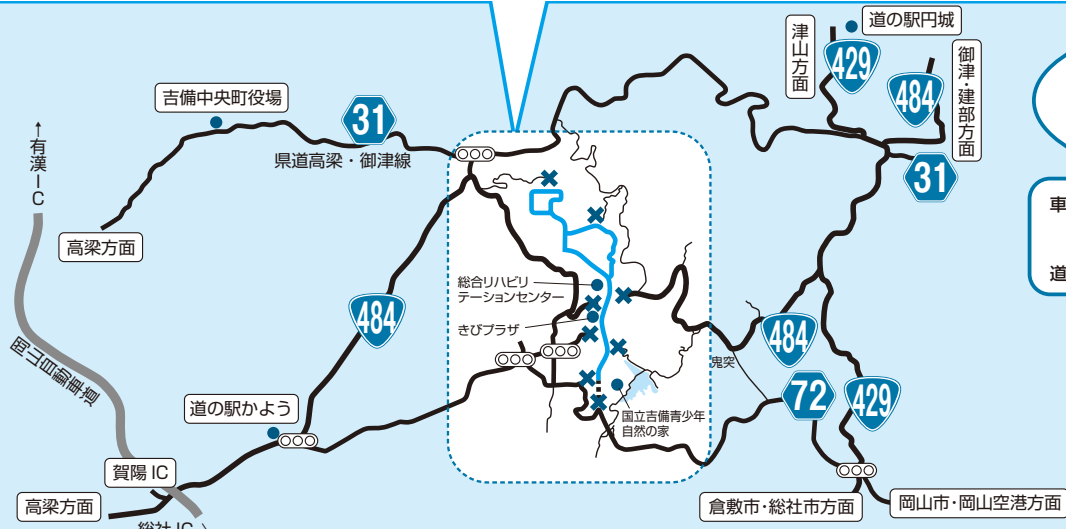

# コース周辺の詳細図

第36回 岡山吉備高原車いすふれあいロードレース

# 「交通規制のお知らせ」

ご迷惑をおかけしますが、ご協力をお願いします。

**10月13日**  
9:30~13:40

車いすふれあいロードレース開催のため、上記の時間、  
の道路(ロードレースコース)と、  
×の箇所からロードレースのコース方向への  
道路が通行禁止となりますので、ご協力をお願いします。

「岡山吉備高原車いすふれあいロードレース」は、緑あふれる吉備高原で、障害のある人もない人も、同じフィールドで共に参加し、競いふれあうロードレースを開催することによって、お互いの理解を深め交流を広めるとともに、競技力向上と、健康や体力づくりを目的として行なわれています。なにかとご不自由をおかけすることがあるとは存じますが、大会の主旨をご理解いただきまして、一層のご支援ご協力を賜りますようお願い申し上げます。