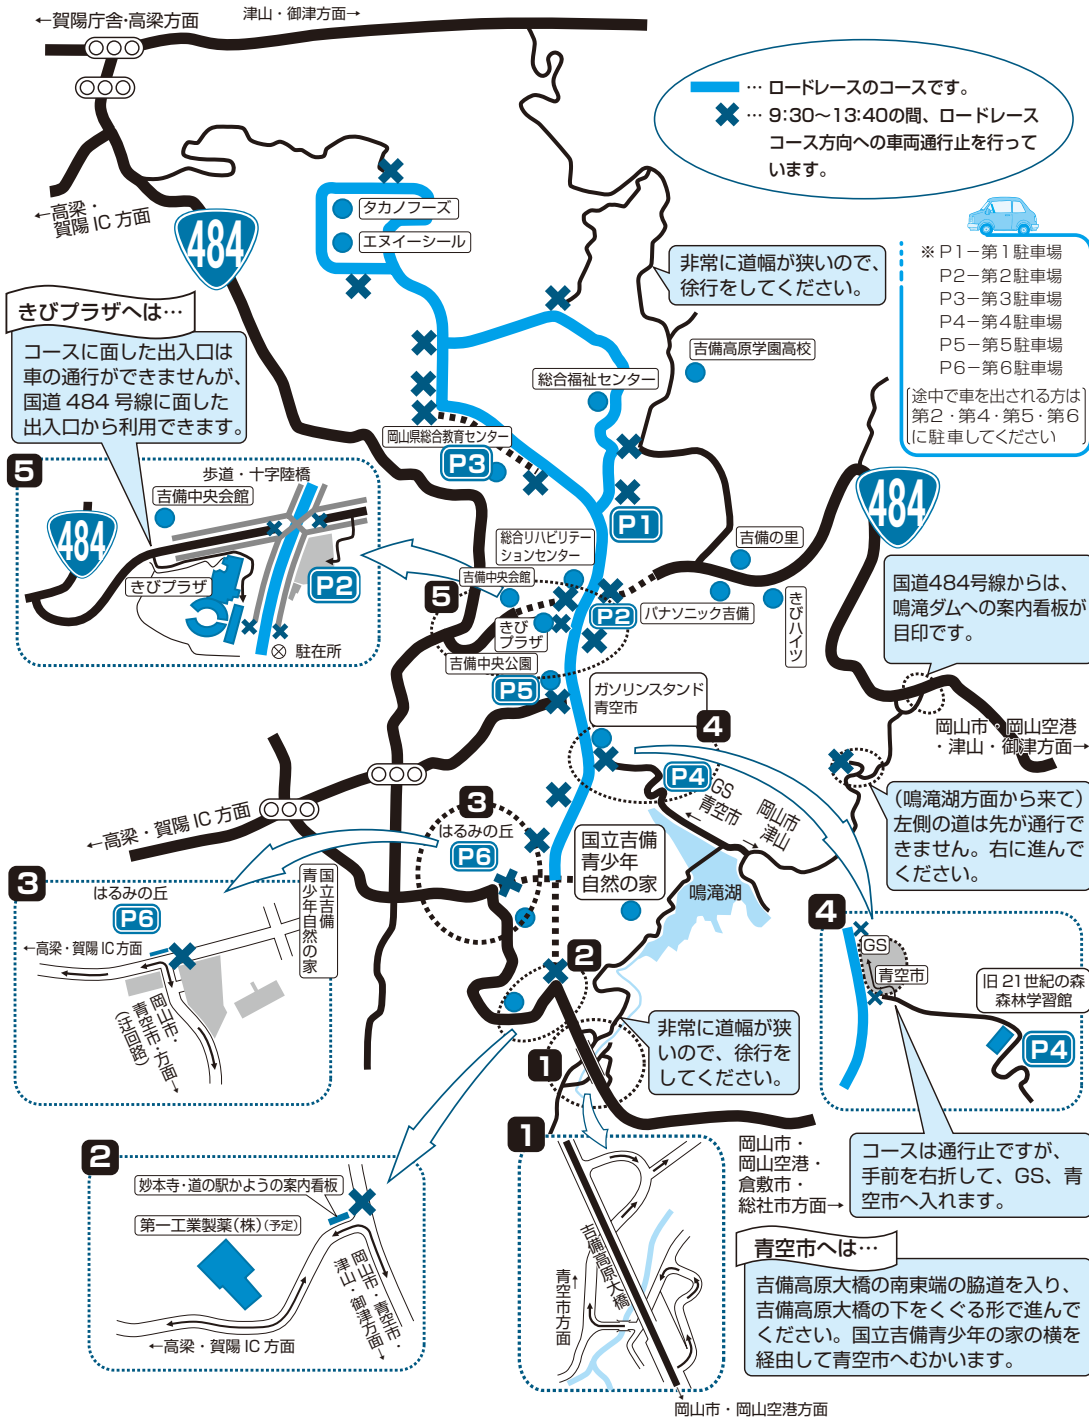

# コース周辺の詳細図

第36回 岡山吉備高原車いすふれあいロードレース

# 「交通規制のお知らせ」

ご迷惑をおかけしますが、ご協力をお願いします。

**10月13日**  
9:30~13:40

車いすふれあいロードレース開催のため、上記の時間、  
の道路(ロードレースコース)と、  
×の箇所からロードレースのコース方向への  
道路が通行禁止となりますので、ご協力をお願いします。

「岡山吉備高原車いすふれあいロードレース」は、緑あふれる吉備高原で、障害のある人もない人も、同じフィールドで共に参加し、競いふれあうロードレースを開催することによって、お互いの理解を深め交流を広めるとともに、競技力向上と、健康や体力づくりを目的として行なわれています。なにかとご不自由をおかけすることがあるとは存じますが、大会の主旨をご理解いただきまして、一層のご支援ご協力を賜りますようお願い申し上げます。

お問い合わせ ● 大会事務局 ☎(0866) 56-8119 ● 岡山北警察署 ☎(086) 724-0110